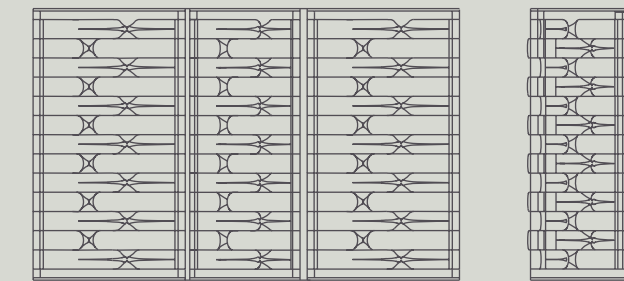

- Pelle su entrambi i lati, anche di colori diversi, esclusivamente appartenenti alla categoria pelle
- Pelle plus su un lato, pelle anilina nubuck sull'altro e sulle fasce verticali.

Le composizioni sono disponibili in due altezze. Il paravento è composto da tre ante rotanti dotate di meccanismi di blocco che ne impediscono sia la totale chiusura che la totale apertura per mantenere la stabilità.

### 71405

Paravento in alluminio verniciato peltrox con fasce in pelle Plus e pelle nubuck  
Pewter-painted aluminium screen with pelle Plus and anilina nubuck leather bands

cm h 125, L da chiuso 126,5 con spessore 67,5, L da aperto 181,5 con spessore 39,5  
in h 49 1/4, L closed 49 3/4 with thickness 26 2/4, L open 71 2/4 with thickness 15 2/4

### 71410

Paravento in alluminio verniciato peltrox con fasce in pelle Plus e pelle nubuck  
Pewter-painted aluminium screen with pelle Plus and anilina nubuck leather bands

cm h 170, L da chiuso 126,5 con spessore 67,5, L da aperto 181,5 con spessore 39,5  
in h 67, L closed 49 3/4 with thickness 26 2/4, L open 71 2/4 with thickness 15 2/4

### 71415

Paravento in alluminio verniciato peltrox con fasce in pelle bicolore.  
Pewter-painted aluminium screen with two-colour pelle leather bands.

cm h 125, L da chiuso 126,5 con spessore 67,5, L da aperto 181,5 con spessore 39,5  
in h 49 1/4, L closed 49 3/4 with thickness 26 2/4, L open 71 2/4 with thickness 15 2/4