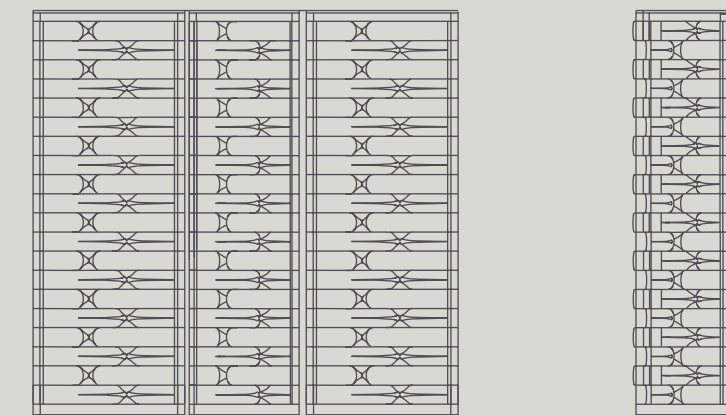

### 71405

Paravento in alluminio verniciato peltrox con fasce in pelle Plus e pelle nubuck  
Pewter-painted aluminium screen with pelle Plus and anilina nubuck leather bands

cm h 125, L da chiuso 126,5 con spessore 67,5, L da aperto 181,5 con spessore 39,5  
in h 49 1/4, L closed 49 3/4 with thickness 26 2/4, L open 71 2/4 with thickness 15 2/4

### 71410

Paravento in alluminio verniciato peltrox con fasce in pelle Plus e pelle nubuck  
Pewter-painted aluminium screen with pelle Plus and anilina nubuck leather bands

cm h 170, L da chiuso 126,5 con spessore 67,5, L da aperto 181,5 con spessore 39,5  
in h 67, L closed 49 3/4 with thickness 26 2/4, L open 71 2/4 with thickness 15 2/4

### 71415

Paravento in alluminio verniciato peltrox con fasce in pelle bicolore.  
Pewter-painted aluminium screen with two-colour pelle leather bands.

cm h 125, L da chiuso 126,5 con spessore 67,5, L da aperto 181,5 con spessore 39,5  
in h 49 1/4, L closed 49 3/4 with thickness 26 2/4, L open 71 2/4 with thickness 15 2/4

### 71400

Paravento in alluminio verniciato peltrox con fasce in pelle Plus e pelle nubuck  
Pewter-painted aluminium screen with pelle plus and anilina nubuck leather bands

cm h 170, L da chiuso 126,5 con spessore 67,5, L da aperto 181,5 con spessore 39,5  
in h 67, L closed 49 3/4 with thickness 26 2/4, L open 71 2/4 with thickness 15 2/4