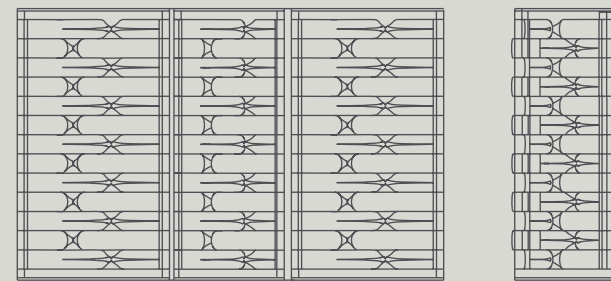

## BOREALIS

Paravento con struttura in alluminio verniciato finitura pewter 5L composto da fasce in pelle bicolore piegate ad asola e cucite insieme a mano.

Le fasce sono disponibili in due combinazioni:

- Pelle su entrambi i lati, anche di colori diversi, esclusivamente appartenenti alla categoria pelle
- Pelle plus su un lato, pelle anilina nubuck sull'altro e sulle fasce verticali.

Le composizioni sono disponibili in due altezze. Il paravento è composto da tre ante rotanti dotate di meccanismi di blocco che ne impediscono sia la totale chiusura che la totale apertura per mantenere la stabilità.

—  
Screen with pewter-finish painted aluminium frame made of two-colour leather bands folded into loops and sewn together by hand.

The bands are available in two combinations:

- Leather on both sides, also in different colours, exclusively from the pelle category
- Pelle plus leather on one side, anilina nubuck leather on the other one and on the vertical bands.

The compositions are available in two heights. The screen is composed of three rotating doors equipped with locking mechanisms that prevent them from closing or opening completely to maintain stability.