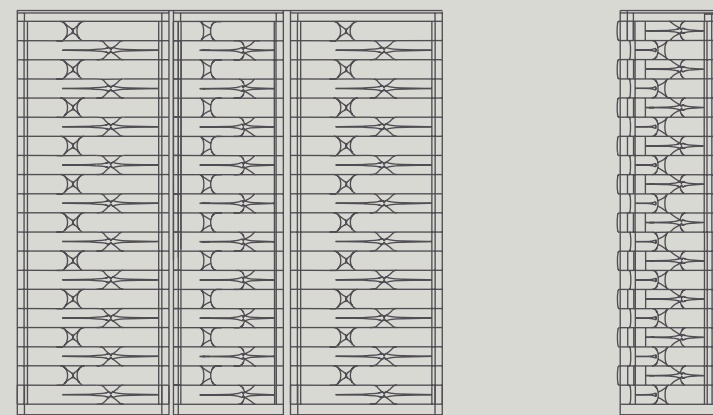

71410

Paravento in alluminio verniciato peltrox con fasce in pelle Plus e pelle nubuck
Pewter-painted aluminium screen with pelle Plus and anilina nubuck leather bands

cm h 170, L da chiuso 126,5 con spessore 67,5, L da aperto 181,5 con spessore 39,5
in h 67, L closed 49 3/4 with thickness 26 2/4, L open 71 2/4 with thickness 15 2/4