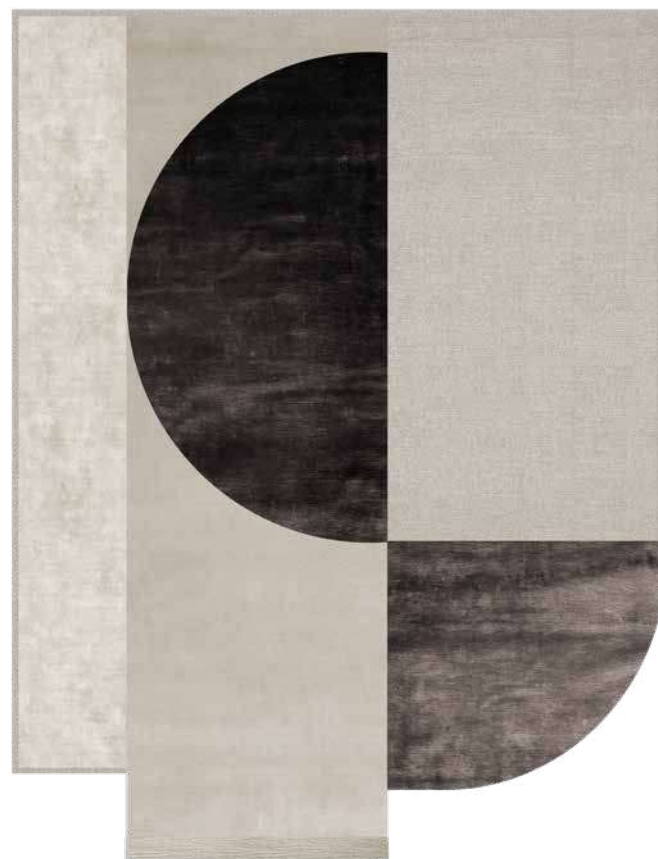

# MODULAR

2020

Tappeto in lana, lino e seta di bamboo realizzato con la tecnica della taffatura a mano.

Il motivo di ispirazione Bauhaus è reso tridimensionale dal trattamento delle superfici con diverse tecniche di random loop e horizontal loop oltre alle differenti risposte alla luce date dalla seta, dalla lana e dal lino.

Questa peculiarità rende interessanti anche le versioni monocromatiche, possibili in tutta la gamma cromatica disponibile, alle quali si affiancano cinque versioni fisse con colori a contrasto.

*Woolen, linen and bamboo silk rug made with the technique of hand tufting. The Bauhaus-inspired motif is three-dimensional thanks to the surface treatment with different random loop and horizontal loop techniques and thanks to the visual effect given by silk, wool and linen. This peculiarity also makes the monochromatic versions interesting, available in all the chromatic range, together with the five fixed versions with contrasting colours.*

MODULAR

**GA240D**

Tappeto handtufted in lana,  
lino e seta di bamboo amber  
(A138 - A078 - C024)  
*Handtufted rug in wool,  
linen and bamboo silk amber  
A138 - A078 - C024*

misura custom, senza limitazioni  
*custom size, without limitations*

COLORE FOTO / IMAGE COLOUR

A138

A078

C024

**GA240C**

Tappeto handtufted in lana,  
lino e seta di bamboo dark brown (A138  
- A078 - A011)  
*Handtufted rug in wool,  
linen and bamboo silk dark brown  
(A138 - A078 - A011)*