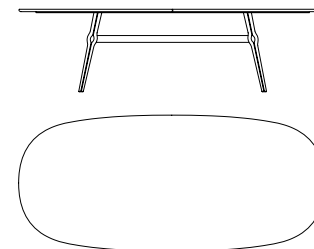

Serie di tavoli ovali disponibili in due versioni:

- Piano suddiviso in quattro parti con effetto speculare, in multistrato impiallacciato di noce canaletto ad intarsio e bordato in massiccio disponibile nelle varianti: naturale (fin.11), grigio (fin.2W) e scuro (fin.2Z) con inserti in metallo verniciato finitura pewter (fin. 5L).

Series of oval tables available in two versions:

- Top divided into four parts with mirror effect, in canaletto walnut veneered plywood with solid wood edge available in the variants: natural (fin.11), grey (fin.2W) and dark (fin.2Z) with inserts in painted metal pewter finish (fin.5L).

**70400**  
Piano in noce  
Walnut top  
cm 220 x 120.5 x h 72  
in 86 5/8 x 47 1/2 x h 28 3/8

**70401**  
Piano in marmo  
Marble top  
cm 220 x 120.5 x h 72  
in 86 5/8 x 47 1/2 x h 28 3/8

**70405**  
Piano in noce  
Walnut top  
cm 270 x 120.5 x h 72  
in 106 1/4 x 47 1/2 x h 28 3/8

**70406**  
Piano in marmo  
Marble top  
cm 270 x 120.5 x h 72  
in 106 1/4 x 47 1/2 x h 28 3/8

11

2W

2Z

1 Ago 70405 fin.11

2 Ago 70406 top portoro marble fin.11