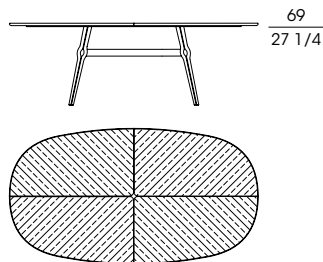

Serie di tavoli ovali disponibili in due versioni:

- Piano suddiviso in quattro parti con effetto speculare, in multistrato impiallacciato di noce canaletto ad intarsio e bordato in massiccio disponibile nelle varianti: naturale (fin.11), grigio (fin.2W) e scuro (fin.2Z) con inserti in metallo verniciato finitura pewter (fin. 5L).

- Piano in marmo a lastra unica disponibile nelle varianti: Calacatta, Calacatta viola, Grigio Astratto, Portoro, Velvet Brown e Zebrino.

Le gambe sono in massiccio di noce canaletto, con struttura centrale in metallo verniciato pewter (fin. 5L).

Series of oval tables available in two versions:

- Top divided into four parts with mirror effect, in canaletto walnut veneered plywood with solid wood edge available in the variants: natural (fin.11), grey (fin.2W) and dark (fin.2Z) with inserts in painted metal pewter finish (fin.5L).

**70400**  
Piano in noce  
Walnut top  
cm 220 x 120.5 x h 72  
in 86 5/8 x 47 1/2 x h 28 3/8

**70401**  
Piano in marmo  
Marble top  
cm 220 x 120.5 x h 72  
in 86 5/8 x 47 1/2 x h 28 3/8

**70405**  
Piano in noce  
Walnut top  
cm 270 x 120.5 x h 72  
in 106 1/4 x 47 1/2 x h 28 3/8