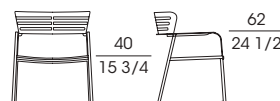

Poltroncina fissa o a dondolo con la struttura in acciaio inox protetto, verniciato a polvere color carruba. La seduta è in multistrato di betulla (fin.3A) effetto grezzo. E' possibile completare la seduta e lo schienale con cuscini in poliuretano espanso per esterno rivestiti con fodera waterproof. Il rivestimento con tessuti della collezione Open-air è completamente sfoderabile.

Small armchair available in fixed or swivel version, with the frame in protected stainless steel, powder painted in carob colour. The seat is in birch plywood (fin.3A) with a rough effect. Cushions in expanded polyurethane for outdoor, with a waterproof cover, are available to complete the seat and the backrest. The upholstery, with fabrics from the Open-air collection, is completely removable.

**87041**  
Sedia in acciaio, seduta in betulla  
Chair in steel, seat in birch wood  
cm 58 x 53 x h 78  
in 22 7/8 x 20 7/8 x h 30 3/4

**87042**  
Poltroncina a dondolo in acciaio, seduta in betulla  
Small rocking armchair in steel, seat in birch wood  
cm 68 x 60 x h 78  
in 26 3/4 x 23 5/8 x h 30 3/4