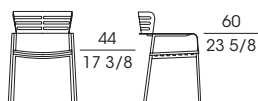

Poltroncina fissa o a dondolo con la struttura in acciaio inox protetto, verniciato a polvere color carruba. La seduta è in multistrato di betulla (fin.3A) effetto grezzo. E' possibile completare la seduta e lo schienale con cuscini in poliuretano espanso per esterno rivestiti con fodera waterproof. Il rivestimento con tessuti della collezione Open-air è completamente sfoderabile.

**87041**  
Sedia in acciaio, seduta in betulla  
Chair in steel, seat in birch wood  
cm 58 x 53 x h 78  
in 22 7/8 x 20 7/8 x h 30 3/4

**87042**  
Poltroncina a dondolo in acciaio, seduta in betulla  
Small rocking armchair in steel, seat in birch wood  
cm 68 x 60 x h 78  
in 26 3/4 x 23 5/8 x h 30 3/4