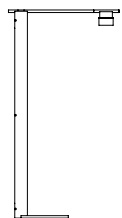

ON OFF

MASSIMO ZAZZERON E CENTRO RICERCHE GIORGETTI 2017

Lampada da tavolo con la struttura in metallo galvanizzato e verniciato con rifiniture manuali. È dotata di riflettore orientabile con fonte luminosa a LED e interruttore touch capacitivo, con funzione on-off.

Table lamp with structure in galvanized metal, painted with manual finishings. It has an adjustable spotlight with LED light and a capacitive touch switch, with an on-off function.

CE

GA332G
Lampada da tavolo
Table lamp
cm 70 x 27 x h 52
in 27 ⁴/₈ x 10 ⁵/₈ x h 20 ⁴/₈

CE

GA333G
Lampada da terra
Floor lamp
cm 70 x 30 x h 130
in 27 ⁴/₈ x 11 ⁶/₈ x h 51 ¹/₈