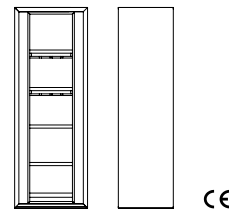

1. **C 80055**
   Mobile girevole in noce canaletto con ripiani per bicchieri
   Swivel cabinet in walnut canaletto with shelves for glasses
   cm 69 x 52 x h 190
   in 27 1/8 x 20 1/2 x h 74 7/8