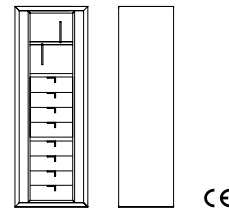

1. **C 80052**
   Mobile girevole in noce canaletto con divisori e 8 cassetti
   Swivel cabinet in walnut canaletto with partitions and 8 drawers
   cm 69 x 52 x h 190
   in 27 1/8 x 20 1/2 x h 74 7/8