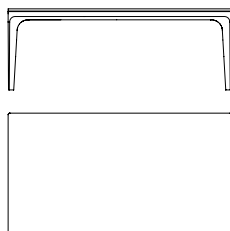

**70230**

Tavolo rettangolare in noce canaletto, top vetro  
*Rectangular table in walnut canaletto, glass top*  
cm 180 x 90 x h 74  
in 70 7/8 x 33 1/2 x h 29 1/8

**70235**

Tavolo rettangolare in noce canaletto, top marmo  
*Rectangular table in walnut canaletto, marble top*  
cm 180 x 90 x h 74  
in 70 7/8 x 33 1/2 x h 29 1/8

**70240**

Tavolo rettangolare in noce canaletto, top vetro  
*Rectangular table in walnut canaletto, glass top*  
cm 210 x 100 x h 74  
in 82 3/4 x 43 3/8 x h 29 1/8

**70245**

Tavolo rettangolare in noce canaletto, top marmo  
*Rectangular table in walnut canaletto, marble top*  
cm 210 x 100 x h 74  
in 82 3/4 x 43 3/8 x h 29 1/8

**70210**

Tavolo rettangolare in noce canaletto, top vetro  
*Rectangular table in walnut canaletto, glass top*  
cm 240 x 110 x h 74  
in 94 1/2 x 43 3/8 x h 29 1/8

**70225**

Tavolo rettangolare in noce canaletto, top marmo  
*Rectangular table in walnut canaletto, marble top*  
cm 240 x 110 x h 74  
in 94 1/2 x 43 3/8 x h 29 1/8

**70260**

Tavolo rettangolare in acero, top vetro  
*Rectangular table in maple wood, glass top*  
cm 180 x 90 x h 74  
in 70 7/8 x 33 1/2 x h 29 1/8

**70250**

Tavolo rettangolare in acero, top vetro  
*Rectangular table in maple wood, glass top*  
cm 240 x 110 x h 74  
in 94 1/2 x 43 3/8 x h 29 1/8