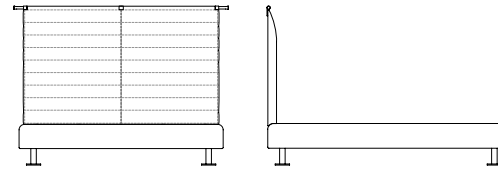

Programma di letti matrimoniali con la struttura della testata in multistrato di pioppo e poliuretano espanso rivestito in fibra. Gli inserti della testata sono in massiccio di pau ferro lucidato. Il giro letto, per reti da 153, 170, 180, 193 e 200 cm di larghezza, è in listellare superleggero rivestito in fibra. I piedi sono in massiccio di pau ferro lucidato e metallo. Il rivestimento è disponibile in tessuto o pelle ed è fisso per la testata e sfoderabile per il giroletto. Il trapuntino supplementare in fibra è rivestito in tessuto o pelle.

A series of double beds with the headboard structure in multi-layer poplar wood and expanded polyurethane, covered with fibre. The headboard insets are in solid, polished pau ferro. The bed frames for slatted bases ranging from 153, 170, 180, 193 and 200 cm widths, are in ultralight fibre covered planked wood. The feet are in polished pau ferro and metal. The fabric or leather covering fixed for the headboard and removable for the bed frame. The additional fibre quilt is available with fabric or leather covering.

50074 + 50070 - QUEEN SIZE
Giroletto imbottito + Testata imbottita bassa
Bed frame + Low upholstered headboard
cm 181 x 218 x h 111
in 71 1/4 x 85 7/8 x h 43 3/4
RETE - SLAT BASE
cm 153 in 60 1/4

50072
Trapuntino per testata bassa
Quilt for low headboard

50074 + 50071 - QUEEN SIZE
Giroletto imbottito + Testata imbottita alta
Bed frame + High upholstered headboard
cm 181 x 218 x h 146
in 71 1/4 x 85 7/8 x h 57 1/2
RETE - SLAT BASE
cm 153 in 60 1/4

50073
Trapuntino per testata alta
Quilt for high headboard