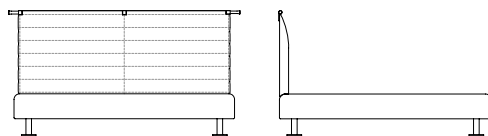

50074 + 50070 - QUEEN SIZE
Giroletto imbottito + Testata imbottita bassa
Bed frame + Low upholstered headboard
cm 181 x 218 x h 111
in 71 1/4 x 85 7/8 x h 43 3/4
RETE - SLAT BASE
cm 153 in 60 1/4

50072
Trapuntino per testata bassa
Quilt for low headboard

50074 + 50071 - QUEEN SIZE
Giroletto imbottito + Testata imbottita alta
Bed frame + High upholstered headboard
cm 181 x 218 x h 146
in 71 1/4 x 85 7/8 x h 57 1/2
RETE - SLAT BASE
cm 153 in 60 1/4

50073
Trapuntino per testata alta
Quilt for high headboard

50044 + 50040
Giroletto + Testata imbottita bassa
Bed frame + Low upholstered headboard
cm 198 x 218 x h 111
in 78 x 85 7/8 x h 43 3/4
RETE - SLAT BASE
cm 170 in 67

50045
Trapuntino per testata bassa
Quilt for low headboard

50044 + 50041
Giroletto + Testata imbottita alta
Bed frame + High upholstered headboard
cm 198 x 218 x h 146
in 78 x 85 7/8 x h 57 1/2
RETE - SLAT BASE
cm 170 in 67

50046
Trapuntino per testata alta
Quilt for high headboard