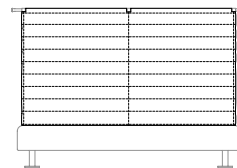

50066

Trapuntino per testata alta
Quilt for high headboard

50046 - 50056 - 50066 - 50073 - 50083

Trapuntino per testata alta
Quilt for high headboard