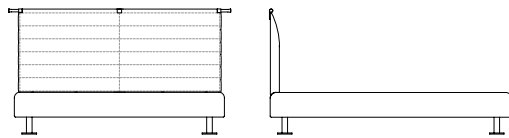

Programma di letti matrimoniali con la struttura della testata in multistrato di pioppo e poliuretano espanso rivestito in fibra. Gli inserti della testata sono in massiccio di pau ferro lucidato. Il giro letto, per reti da 153, 170, 180, 193 e 200 cm di larghezza, è in listellare superleggero rivestito in fibra. I piedi sono in massiccio di pau ferro lucidato e metallo. Il rivestimento è disponibile in tessuto o pelle ed è fisso per la testata e sfoderabile per il giroletto. Il trapuntino supplementare in fibra è rivestito in tessuto o pelle.

A series of double beds with the headboard structure in multi-layer poplar wood and expanded polyurethane, covered with fibre. The headboard insets are in solid, polished pau ferro. The bed frames for slatted bases ranging from 153, 170, 180, 193 and 200 cm widths, are in ultralight fibre covered planked wood. The feet are in polished pau ferro and metal. The fabric or leather covering fixed for the headboard and removable for the bed frame. The additional fibre quilt is available with fabric or leather covering.

50074 + 50070 - QUEEN SIZE
Giroletto imbottito + Testata imbottita bassa
Bed frame + Low upholstered headboard
cm 181 x 218 x h 111
in 71 1/4 x 85 7/8 x h 43 3/4
RETE - SLAT BASE
cm 153 in 60 1/4

50072
Trapuntino per testata bassa
Quilt for low headboard

50074 + 50071 - QUEEN SIZE
Giroletto imbottito + Testata imbottita alta
Bed frame + High upholstered headboard
cm 181 x 218 x h 146
in 71 1/4 x 85 7/8 x h 57 1/2
RETE - SLAT BASE
cm 153 in 60 1/4

50073
Trapuntino per testata alta
Quilt for high headboard