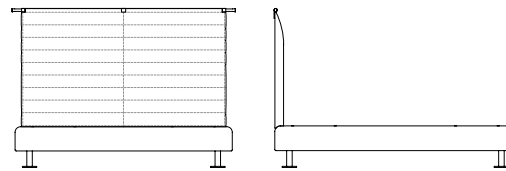

<

50084 + 50080 - KING SIZE

Giroletto imbottito + Testata imbottita bassa
Bed frame + Low upholstered headboard
cm 221 x 218 x h 111
in 87 x 85 7/8 x h 43 3/4
RETE - SLAT BASE
cm 193 in 75

50082

Trapuntino per testata bassa
Quilt for low headboard

50064 + 50060

Giroletto + Testata imbottita bassa
Bed frame + Low upholstered headboard
cm 228 x 218 x h 111
in 89 3/4 x 85 7/8 x h 43 3/4
RETE - SLAT BASE
cm 200 in 78 3/4

50065

Trapuntino per testata bassa
Quilt for low headboard

50045 - 50055 - 50065 - 50072 - 50082

Trapuntino per testata bassa
Quilt for low headboard

50084 + 50081 - KING SIZE

Giroletto + Testata imbottita alta
Bed frame + High upholstered headboard
cm 221 x 218 x h 146
in 87 x 85 7/8 x h 57 1/2
RETE - SLAT BASE
cm 193 in 75