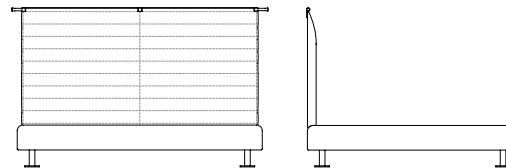

50064 + 50060

Giroletto + Testata imbottita bassa
Bed frame + Low upholstered headboard
cm 228 x 218 x h 111
in 89 3/4 x 85 7/8 x h 43 3/4
RETE - SLAT BASE
cm 200 in 78 3/4

50065

Trapuntino per testata bassa
Quilt for low headboard

50045 - 50055 - 50065 - 50072 - 50082

Trapuntino per testata bassa
Quilt for low headboard

50084 + 50081 - KING SIZE

Giroletto + Testata imbottita alta
Bed frame + High upholstered headboard
cm 221 x 218 x h 146
in 87 x 85 7/8 x h 57 1/2
RETE - SLAT BASE
cm 193 in 75

50083

Trapuntino per testata alta
Quilt for high headboard

50064 + 50061

Giroletto + Testata imbottita alta
Bed frame + High upholstered headboard
cm 228 x 218 x h 146
in 89 3/4 x 85 7/8 x h 57 1/2
RETE - SLAT BASE
cm 200 in 78 3/4