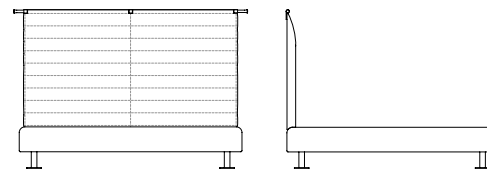

50074 + 50071 - QUEEN SIZE
Giroletto imbottito + Testata imbottita alta
Bed frame + High upholstered headboard
cm 181 x 218 x h 146
in 71 1/4 x 85 7/8 x h 57 1/2
RETE - SLAT BASE
cm 153 in 60 1/4

50073
Trapuntino per testata alta
Quilt for high headboard

50044 + 50040
Giroletto + Testata imbottita bassa
Bed frame + Low upholstered headboard
cm 198 x 218 x h 111
in 78 x 85 7/8 x h 43 3/4
RETE - SLAT BASE
cm 170 in 67

50045
Trapuntino per testata bassa
Quilt for low headboard

50044 + 50041
Giroletto + Testata imbottita alta
Bed frame + High upholstered headboard
cm 198 x 218 x h 146
in 78 x 85 7/8 x h 57 1/2
RETE - SLAT BASE
cm 170 in 67

50046
Trapuntino per testata alta
Quilt for high headboard

50054 + 50050
Giroletto + Testata imbottita bassa
Bed frame + Low upholstered headboard
cm 208 x 218 x h 111
in 81 7/8 x 85 7/8 x h 43 3/4
RETE - SLAT BASE
cm 180 in 70 7/8

50055
Trapuntino per testata bassa
Quilt for low headboard