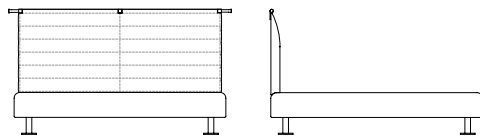

Programma di letti matrimoniali con la struttura della testata in multistrato di pioppo e poliuretano espanso rivestito in fibra. Gli inserti della testata sono in massiccio di pau ferro lucidato. Il giro letto, per reti da 153, 170, 180, 193 e 200 cm di larghezza, è in listellare superleggero rivestito in fibra. I piedi sono in massiccio di pau ferro lucidato e metallo. Il rivestimento è disponibile in tessuto o pelle ed è fisso per la testata e sfoderabile per il giroletto. Il trapuntino supplementare in fibra è rivestito in tessuto o pelle.

A series of double beds with the headboard structure in multi-layer poplar wood and expanded polyurethane, covered with fibre. The headboard insets are in solid, polished pau ferro. The bed frames for slatted bases ranging from 153, 170, 180, 193 and 200 cm widths, are in ultralight fibre covered planked wood. The feet are in polished pau ferro and metal. The fabric or leather covering fixed for the headboard and removable for the bed frame. The additional fibre quilt is available with fabric or leather covering.

50074 + 50070 - QUEEN SIZE
Giroletto imbottito + Testata imbottita bassa
Bed frame + Low upholstered headboard
cm 181 x 218 x h 111
in 71 1/4 x 85 7/8 x h 43 3/4
RETE - SLAT BASE
cm 153 in 60 1/4

50072
Trapuntino per testata bassa
Quilt for low headboard

50074 + 50071 - QUEEN SIZE
Giroletto imbottito + Testata imbottita alta
Bed frame + High upholstered headboard
cm 181 x 218 x h 146
in 71 1/4 x 85 7/8 x h 57 1/2
RETE - SLAT BASE
cm 153 in 60 1/4

50073
Trapuntino per testata alta
Quilt for high headboard