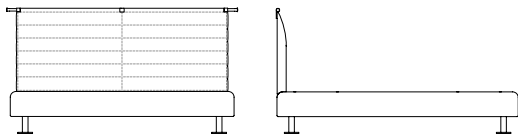

50044 + 50041
Giroletto + Testata imbottita alta
Bed frame + High upholstered headboard
cm 198 x 218 x h 146
in 78 x 85 7/8 x h 57 1/2
RETE - SLAT BASE
cm 170 in 67

50046
Trapuntino per testata alta
Quilt for high headboard

50054 + 50050
Giroletto + Testata imbottita bassa
Bed frame + Low upholstered headboard
cm 208 x 218 x h 111
in 81 7/8 x 85 7/8 x h 43 3/4
RETE - SLAT BASE
cm 180 in 70 7/8

50055
Trapuntino per testata bassa
Quilt for low headboard

50054 + 50051
Giroletto + Testata imbottita alta
Bed frame + High upholstered headboard
cm 208 x 218 x h 146
in 81 7/8 x 85 7/8 x h 57 1/2
RETE - SLAT BASE
cm 180 in 70 7/8

50056
Trapuntino per testata alta
Quilt for high headboard

<

50084 + 50080 - KING SIZE

Giroletto imbottito + Testata imbottita bassa
Bed frame + Low upholstered headboard
cm 221 x 218 x h 111
in 87 x 85 7/8 x h 43 3/4
RETE - SLAT BASE
cm 193 in 75

50082

Trapuntino per testata bassa
Quilt for low headboard