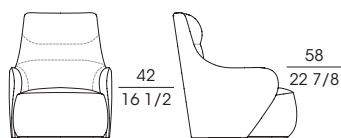

CADDY

Bergère e pouf con la struttura in profilato d'acciaio e l'imbottitura in poliuretano flessibile schiumato a freddo, con inserti per il poggiatesta e il poggiareni in poliuretano espanso flessibile a quote differenziate, rivestito in fibra. Il profilo della base è verniciato color bronzo effetto naturale e dispone, per la bergère, di ruote unidirezionali nella parte anteriore per agevolare lo spostamento, mentre il pouf presenta ruote a sfera. Il rivestimento in tessuto o pelle non è sfoderabile.

Wing chair and stool with the frame in profiled steel and the padding in flexible coldfoamed polyurethane, with inserts for the headrest and the lower back cushion in flexible multi-density polyurethane, covered with fibre. The profile of the base is painted in a bronze colour with natural effect and the wing chair has unidirectional wheels in the front part which make it easy to move, while the stool has ball castors. The not removable upholstery is in fabric or leather.

69950

Bergère rivestimento tessuto o pelle
Wing chair fabric or leather upholstery
cm 80 x 100 x h 102
in 31 1/2 x 39 3/8 x h 40 1/8

69955

Pouf rivestimento tessuto o pelle
Stool fabric or leather upholstery
cm 67 x 67 x h 41
in 26 3/8 x 26 3/8 x h 16 1/8